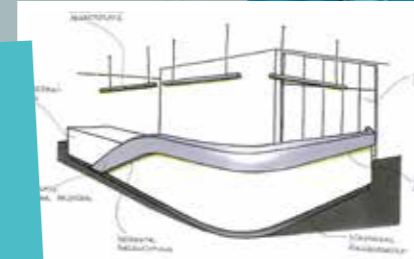

Werde Tischler*in mit dem gewissen EXTRA im Bereich Planung!